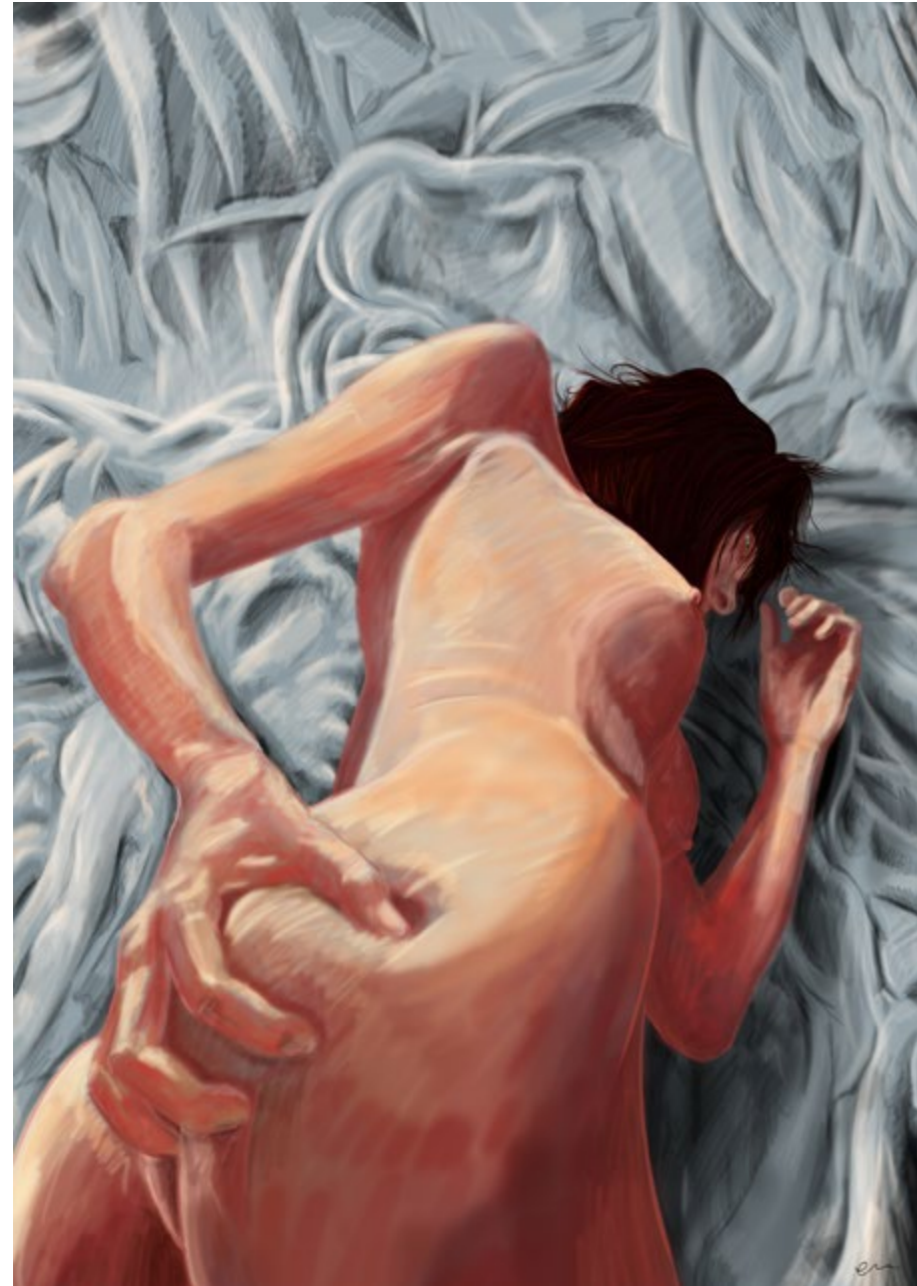

ARBORESCENCE — ETIENNE PIERART EXPOSITION — PHOTOGRAPHIES

Animation
https://www.youtube.com/watch?v=YVTE016Taoc&ab_channel=Em

Échelle 1:1

Illustrations

Reviron Emilien ●

Designer graphique / Illustrateur / Web-designer ○