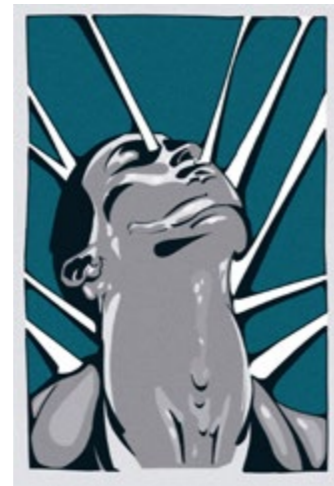

ARBORESCENCE — ETIENNE PIERART EXPOSITION — PHOTOGRAPHIES

Animation
https://www.youtube.com/watch?v=YVTE016Taoc&ab_channel=Em

Échelle 1:1

Illustrations

Reviron Emilien ●

Designer graphique / Illustrateur / Web-designer ○