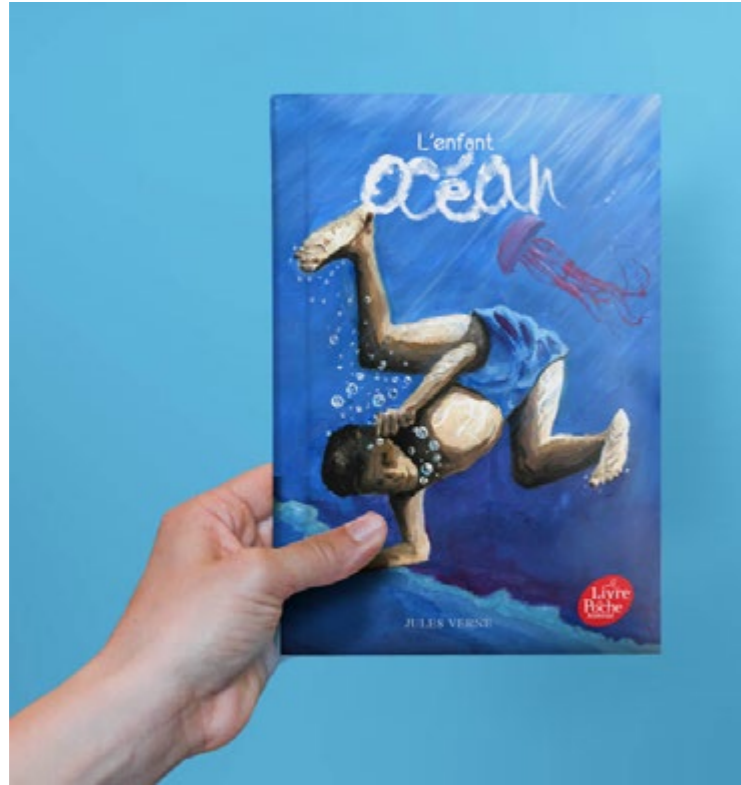

ARBORESCENCE — ETIENNE PIERART EXPOSITION — PHOTOGRAPHIES

Animation
https://www.youtube.com/watch?v=YVTE016Taoc&ab_channel=Em

Échelle 1:1

Illustrations

Reviron Emilien ●

Designer graphique / Illustrateur / Web-designer ○