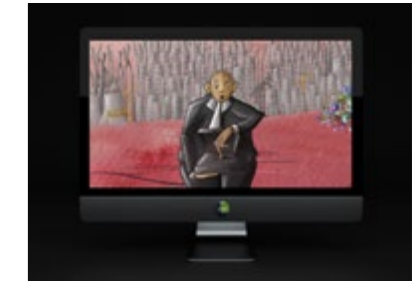

ARBORESCENCE — ETIENNE PIERART EXPOSITION — PHOTOGRAPHIES

Animation
https://www.youtube.com/watch?v=YVTE016Taoc&ab_channel=Em

Échelle 1:1

Illustrations

Reviron Emilien ●

Designer graphique / Illustrateur / Web-designer ○