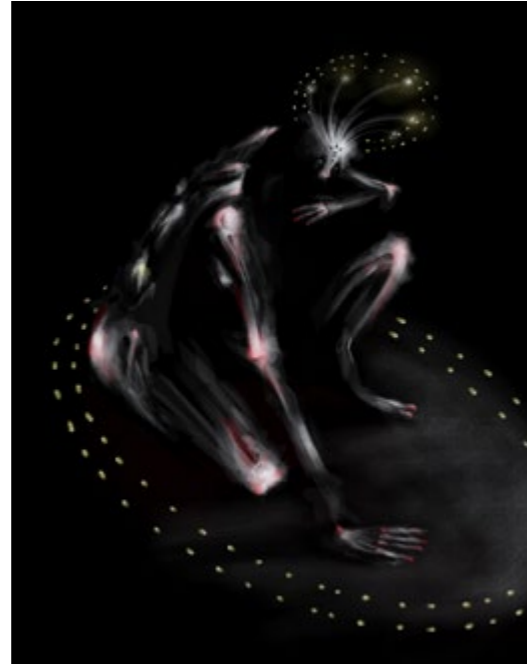

ARBORESCENCE — ETIENNE PIERART EXPOSITION — PHOTOGRAPHIES

Animation
https://www.youtube.com/watch?v=YVTE016Taoc&ab_channel=Em

Échelle 1:1

Illustrations

Reviron Emilien ●

Designer graphique / Illustrateur / Web-designer ○