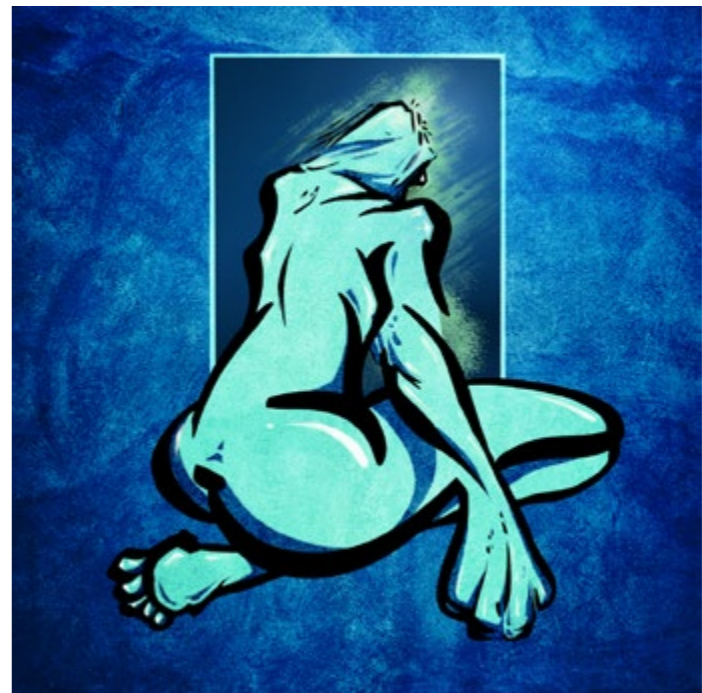

ARBORESCENCE — ETIENNE PIERART EXPOSITION — PHOTOGRAPHIES

Animation
https://www.youtube.com/watch?v=YVTE016Taoc&ab_channel=Em

Échelle 1:1

Illustrations

Reviron Emilien ●

Designer graphique / Illustrateur / Web-designer ○