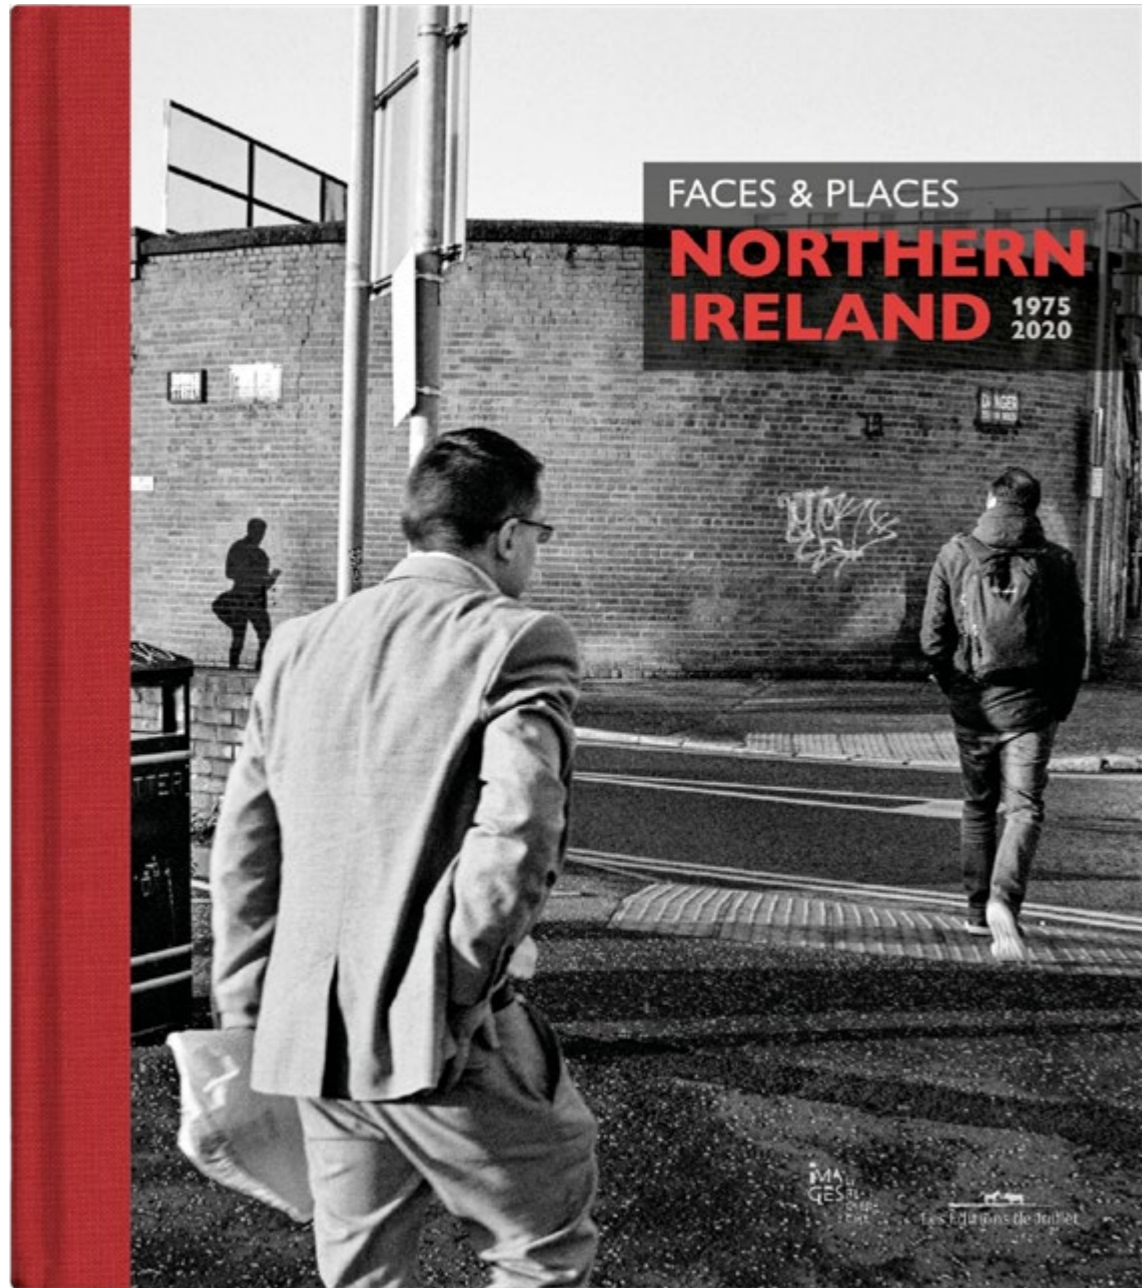

20
23

— Portfolio
Reviron Emilien

Éditions

BERNARD LESAIING FACES & PLACES NORTHERN IRELAND 1975-2020

BERNARD LESAING / LES DOCKERS ET LE PORT

LES DOCKERS
ET LE PORT
Marseille 1983/1984

Arts
Graphique
—
Web-Design